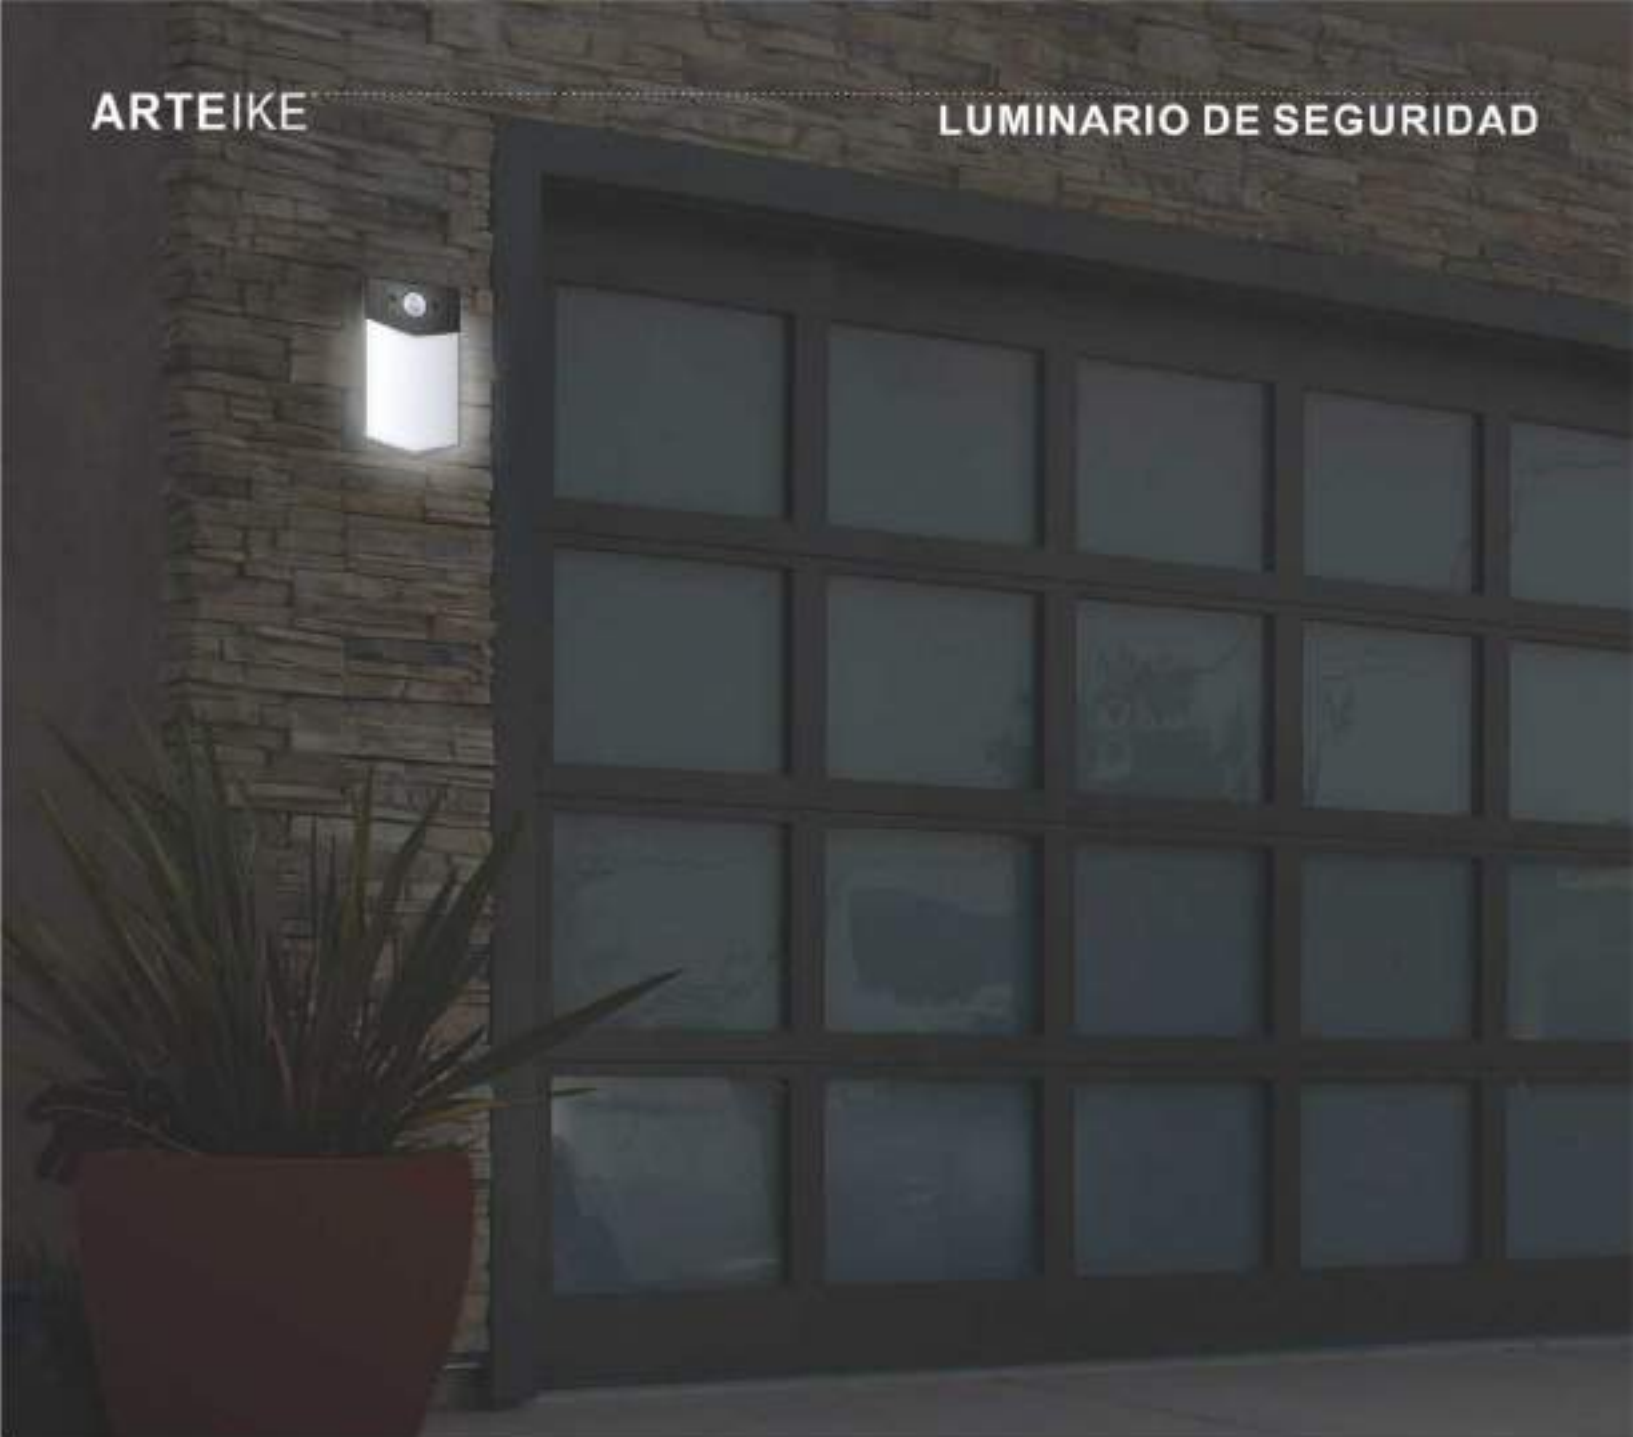

ARTEIKE

LUMINARIO DE SEGURIDAD

ARTE-SWL023