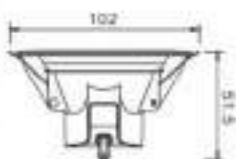

ARTE-DL001

Dimensiones	Φ102 x 51.5mm
Potencia	5W
IP	20
IRC	>80
Eficacia	100lm/w
Temperatura de color	Blanco dinámico 3000K,4000K,6000K