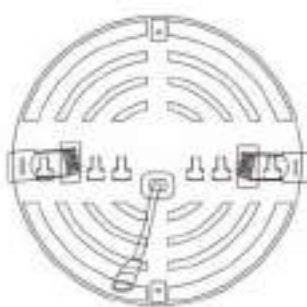

Illuminación sin marco

Driver remoto marca Philips

	ARTE-PL003	ARTE-PL005	ARTE-PL007	ARTE-PL008
Diámetro de corte	ø70	Φ70 Φ100	Φ50 Φ80 Φ110 Φ150	Φ50 Φ80 Φ110 Φ150 Φ170
Potencia	9W	16W	22W	34W
Flujo luminoso	900lm	1600lm	2200lm	3400lm
IRC	>80	>80	>80	>80
Eficacia	100lm/w	100lm/w	100lm/w	100lm/w
Temperatura de color	3000K/6000K	3000K/6000K	3000K/6000K	3000K/6000K