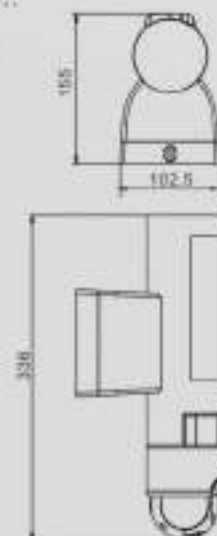

Cámara IP controlada por APP

1. Sensor de imagen CMOS 1/4 HD.
2. Visión nocturna 11IR LED.
3. Resolución: 1280*720 (HD); 640*480 (VGA).
4. Audio: Tecnología de compresión de audio ADPC, micrófono y altavoz integrado.