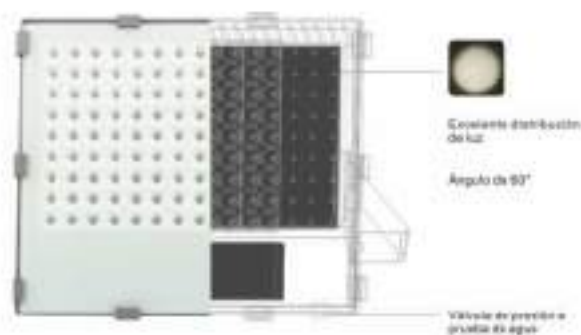

ARTE-FL006	ARTE-FL007
Dimensiones	390 x 320 x 75mm	455 x 345 x 80mm
Potencia	150W	200W
IP	66	66
IRC	>80	>80
Eficacia	110lm/w	110lm/w
Temperatura de color	6000K	6000K