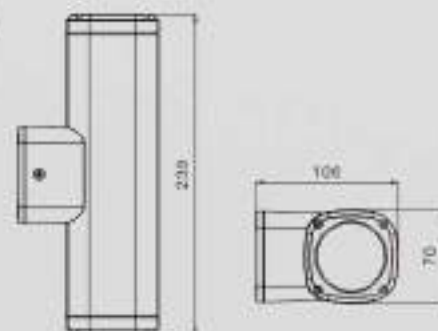

ARTE-WL006

Potencia	Voltaje	IRC	IP
7W	100-277VAC	>80	65
Garantía	5 años		
Dimensiones	239 x 106 x 70 mm		
Colores disponibles	Negro, blanco, grafito, gris		
Temperatura de color	3000K		
LED	Osram		
Material	Aluminio, Cristal templado		
Hrs de vida	50 000Hrs