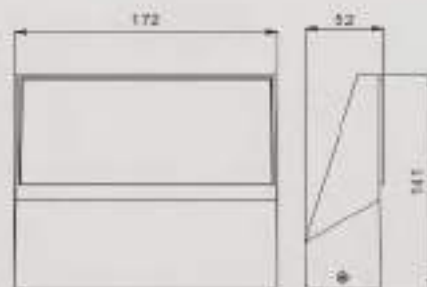

Potencia	Voltaje	IRC	IP
13W	100-277VAC	>80	65
Garantía	5 años		
Dimensiones	172 x 52 x 141 mm		
Colores disponibles	Negro, blanco, grafito, gris		
Temperatura de color	3000K		
LED	Osram		
Material	Aluminio, PC		
Hrs de vida	50 000Hrs