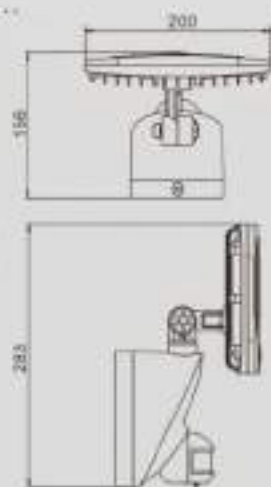

Características:
luminario a muro con
sensor, cámara y timbre.

- 1080P (HD)
- Ángulo del sensor de hasta 90°
- Alcance máximo de 8m

ARTEIKE

LUMINARIO DE SEGURIDAD

ARTE-SWL006

Potencia	Voltaje	Flujo luminoso	IP
10W	100-277V AG	600LM	65
Garantía	5 años		
Dimensiones	283 x 200 x 156mm		
Color	Blanco		
Temperatura de color	3000K/6000K		
Material	Aluminio + PC + ABS		
Hrs de vida	50 000Hrs		
Ángulo	100°		