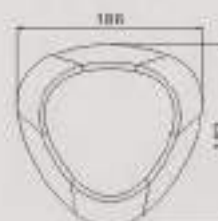

ARTE-WL005

Potencia	Voltaje	IRC	IP
7W	100-277VAC	>80	65
Garantía	5 años		
Dimensiones	186 x 183 x 60 mm		
Colores disponibles	Negro, blanco, grafito, gris		
Temperatura de color	3000K		
LED	Osram		
Material	Aluminio, Cristal templado		
Hrs de vida	50 000Hrs