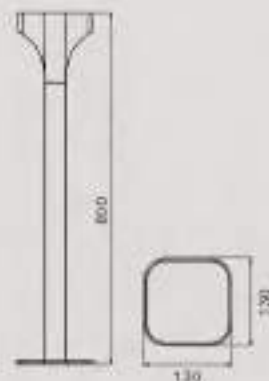

ARTE-GL007

Potencia	Voltaje	IRC	IP
11W	100-277V AC	>80	65
Garantía	5 años		
Dimensiones	130 x 130 x 800 mm		
Colores disponibles	Negro, blanco, grafito, gris		
Temperatura de color	3000K		
LED	Osram		
Material	Aluminio, Cristal templado		
Hrs de vida	50 000Hrs