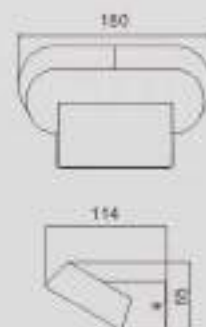

Potencia	Voltaje	IRC	IP
7W	100-277V AC	>80	65
Garantía	5 años		
Dimensiones	180 x 114 x 65 mm		
Colores disponibles	Negro, blanco, grafito, gris		
Temperatura de color	3000K		
LED	Osram		
Material	Aluminio, PC		
Hrs de vida	50 000Hrs