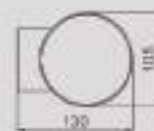

ARTEIKE

LUMINARIO DE MURO

ARTE-WL013

Potencia	Voltaje	IRC	IP
13W	100-277V AC	>80	65

Garantía	5 años
Dimensiones	223 x 130 x 105 mm
Colores disponibles	Negro, blanco, grafito, gris
Temperatura de color	3000K
LED	Osram
Material	Aluminio, PC
Hrs de vida	50 000Hrs