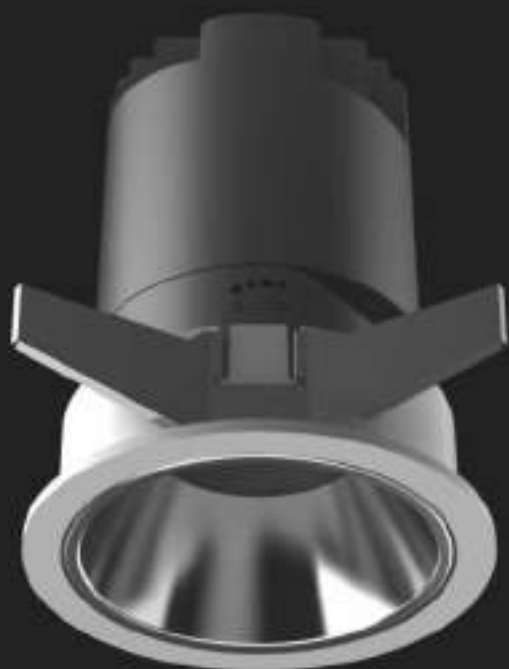

Marco de ángulo

Ángulo ajustable de 30°

Fácil de ajustar

Configuración downlight y dirigible wall washer

Ranura guía de posicionamiento

Rotación horizontal de 355°, cada ángulo ajustable hacia los 4 ejes. Guía de posicionamiento interno.

Control preciso de ángulo y el efecto spot genera acento al espacio.

2-30mm

Adaptable para instalación en techos de espesores diferentes

Fácil de instalar

ARTE-WW001

Voltaje	100-277V AC
IRC	>90
Garantía	5 años
Hrs de vida	50 000Hrs
Ángulo	24°
Potencia	6W
Dimensiones	Φ60 x H73mm
Diámetro de corte	50mm
Eficacia	130lm/w
Temperatura de color	3000K