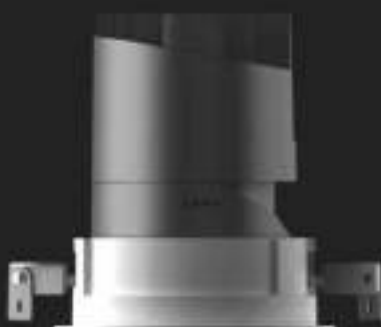

2-30mm

Adaptable para instalación en techos de espesores diferentes

Fácil de instalar