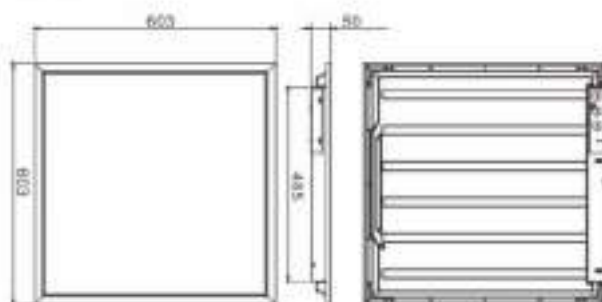

ARTEIKE

PANEL DE LED

ARTE-PL009

Potencia	Voltaje	IRC	IP
32W	100-277V AC	>80	20

Garantía	5 años
Dimensiones	603 x 603 mm
Color	Blanco
Temperatura de color	4000K
LED	SAMSUNG
Eficacia	125lm/w
Material	Marco metálico y pantalla PMMA
Factor de potencia	>0.9 No Flicker  Driver integrado 
Hrs de vida	50 000Hrs
Ángulo	120°