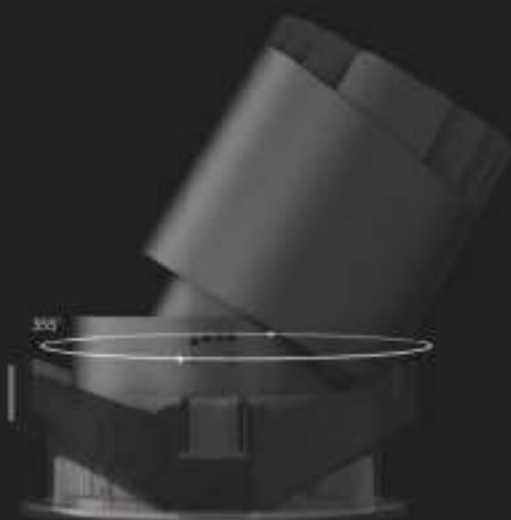

Eficacia 100lm/w

índice de protección IK10

Dimensiones $\Phi 150 \times 117 \text{ mm}$

Potencia 6W

IP 67

IRC >80

Ángulo 30°

Eficacia 100lm/w

Marco de ángulo

Ángulo ajustable de 30°

Fácil de ajustar

Configuración downlight y dirigible wall washer

Ranura guía de posicionamiento

Rotación horizontal de 355°, cada ángulo ajustable hacia los 4 ejes. Guía de posicionamiento interno.