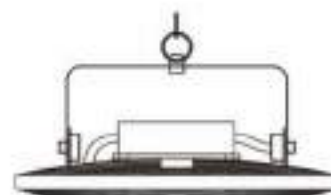

ARTEIKE

HIGHBAY DE LED

0-10V

Garantía	5 años
Ángulo	110°
Índice de protección	IK 07
Voltaje	100-277V AC
Color	Negro
Material	Aluminio + cristal templado
Hrs de vida	50 000Hrs

	ARTE-HB004	ARTE-HB005	ARTE-HB006
Dimensiones	ø270.9 x 128.5mm	ø340 x 170mm	ø400 x 190mm
Potencia	100W	150W	200W
IP	66	66	66
IRC	>80	>80	>80
Eficacia	130lm/w	130lm/w	130lm/w
Temperatura de color	6000K	6000K	6000K