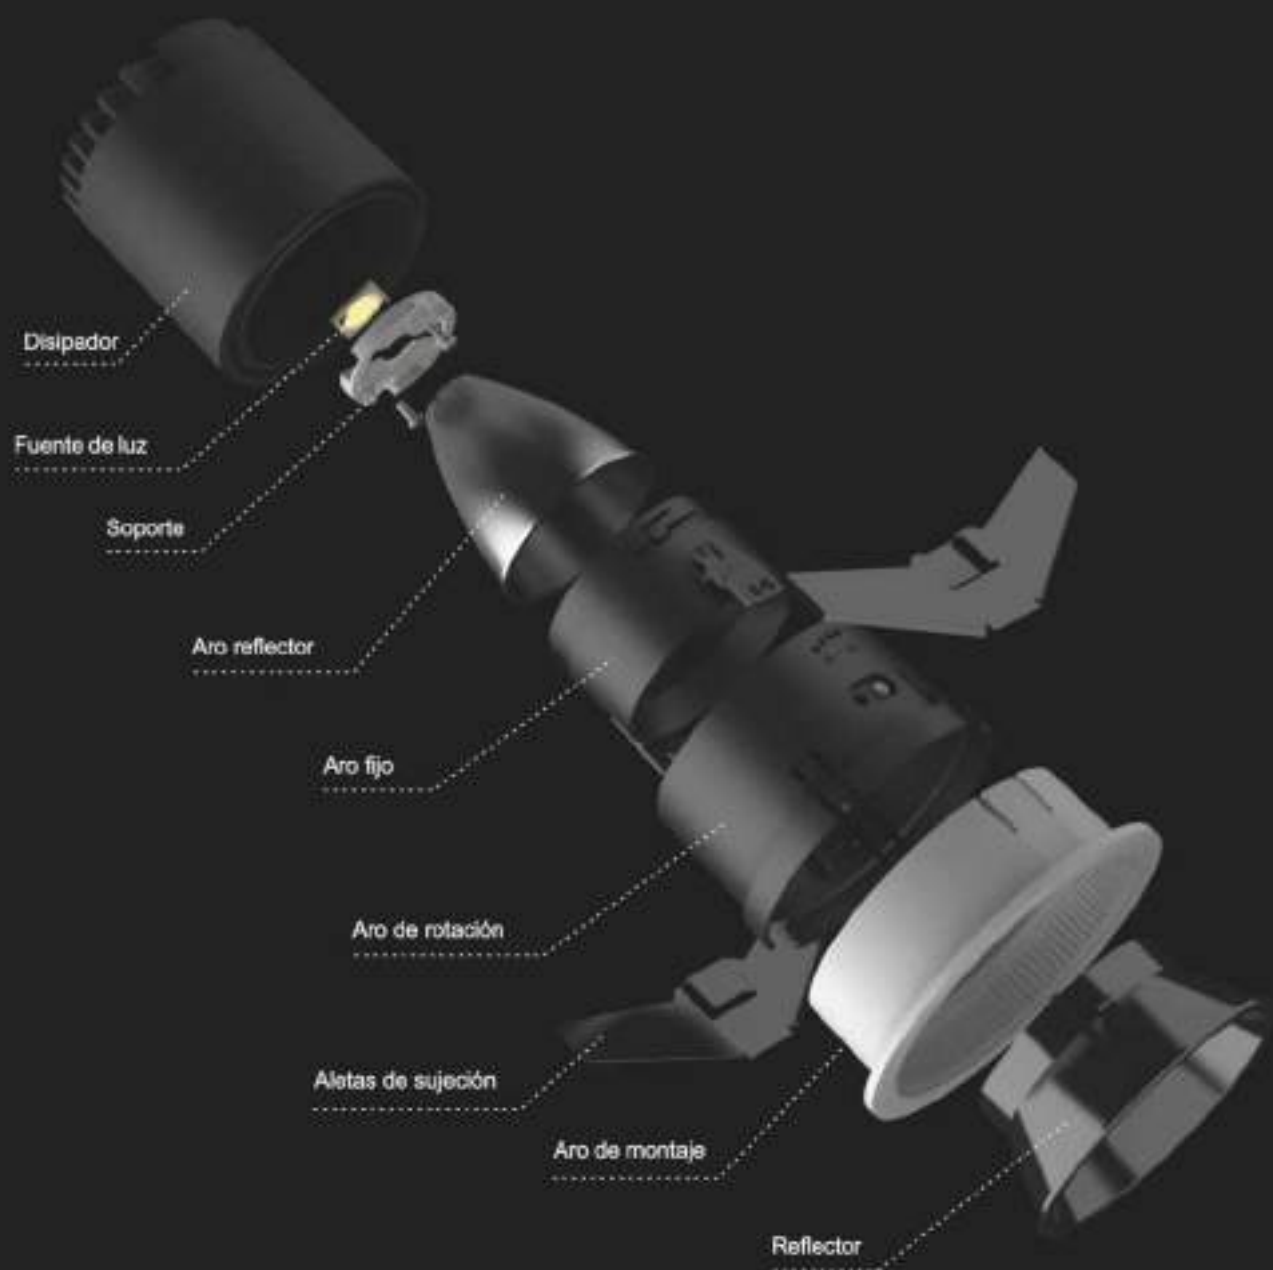

Módulos configurables

Instalación rápida, mantenimiento sencillo, alta eficiencia con estilo darklight.