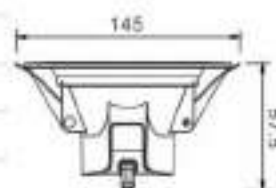

ARTE-DL003

Dimensiones	Φ145 x 57.5mm
Potencia	12W
IP	20
IRC	>80
Eficacia	100lm/w
Temperatura de color	Blanco dinámico 3000K,4000K,6000K