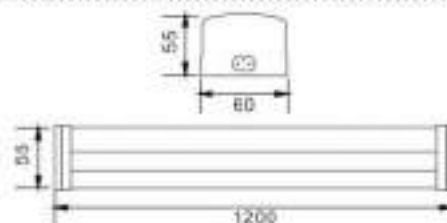

ARTE-TPL003

Potencia	Voltaje	Eficacia	IP
36W	100-277VAC	110lm/w	65

Dimensiones 1200 x 60 x 55mm

Color Blanco

Temperatura de color 4000K

Garantía 5 años

Material PC de alta resistencia

Opcional Interconectable hasta 25 luminarios

Hrs de vida 50 000Hrs

Ángulo 120°