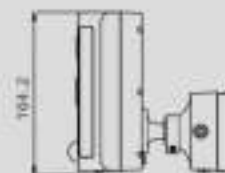

ARTE-SWL008

Potencia	Voltaje	Flujo luminoso	IP
15W	100-277V AC	450LM	65

Garantía	5 años
Dimensiones	164.2 x 162.1 x 100mm
Color	Blanco
Temperatura de color	3000K/6000K
Material	Aluminio + PC + ABS
Factor de potencia	0.9
Hrs de vida	50 000Hrs
Ángulo	70°

Características:
luminario a muro con
sensor, cámara y timbre.

- 1080P (HD)
- Ángulo del sensor de hasta 90°
- Alcance máximo de 8m