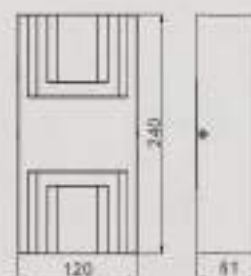

ARTEIKE

LUMINARIO DE MURO

ARTE-WL014

Potencia	Voltaje	IRC	IP
14W	100-277V AC	>80	65

Garantía 5 años

Dimensiones 120 x 157 x 61 mm

Colores disponibles Negro, blanco, grafito, gris

Temperatura de color 3000K

LED Osram

Material Aluminio, PC

Hrs de vida 50 000Hrs