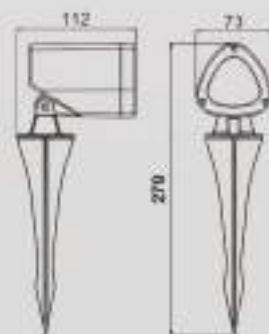

ARTEIKE

PROYECTOR EXTERIOR

ARTE-GSL001

Potencia	Voltaje	IRC	IP
3.5W	100-277VAC	>80	65
Garantía	5 años		
Dimensiones	112 x 73 x 279 mm		
Colores disponibles	Negro, blanco, grafito, gris		
Temperatura de color	3000K		
LED	Osram		
Material	Aluminio, Cristal templado		
Hrs de vida	50 000Hrs		