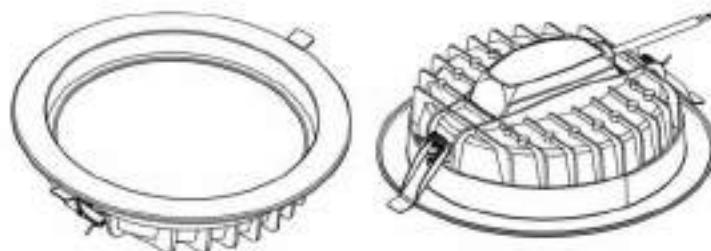

ARTE-DL004	ARTE-DL005	ARTE-DL006
Dimensiones	Φ148 x 76.5mm	Φ186 x 76.5mm	Φ235 x 76.5mm
Potencia	12W	18W	24W
IP	20	20	20
IRC	>80	>80	>80
Eficacia	110lm/w	110lm/w	110lm/w
Temperatura de color	3000K/6000K	3000K/6000K	3000K/6000K