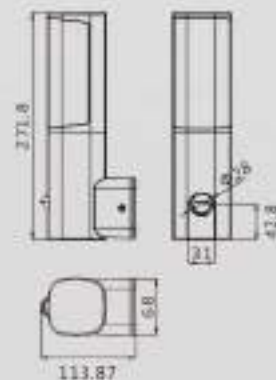

ARTEIKE

LUMINARIO DE MURO CON
SENSOR

ARTE-SWL004

Potencia	Voltaje	IRC	IP
7W	100-277V AC	>80	65

Garantía	5 años
Dimensiones	271.8 x 113.7 x 68 mm
Colores disponibles	Negro, blanco, grafito, gris
Temperatura de color	3000K
LED	Osram
Material	Aluminio, PC, Cristal templado
Hrs de vida	50 000Hrs