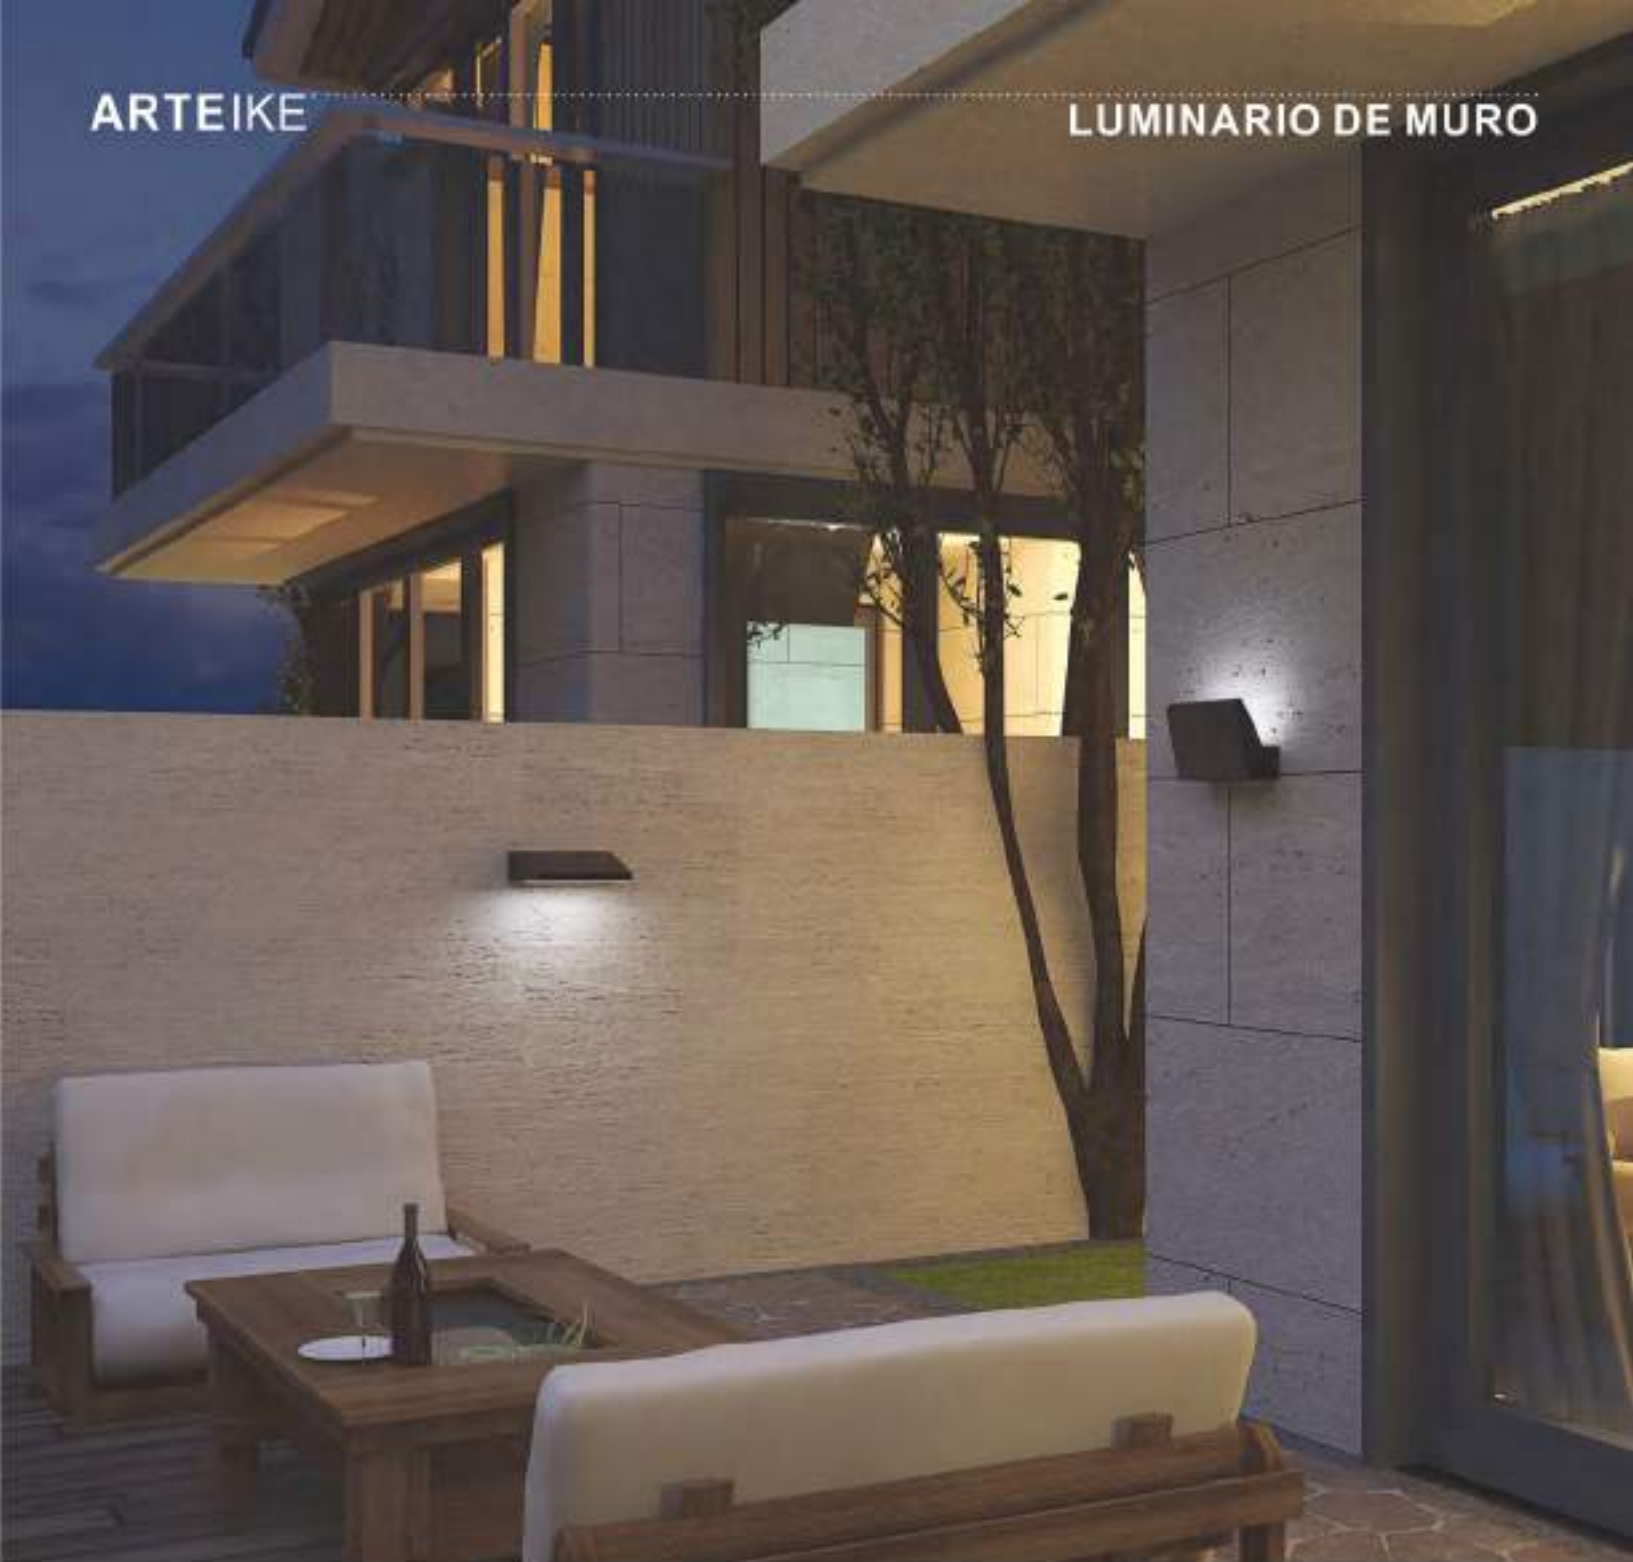

LED Osram

Material Aluminio, PC

Hrs de vida 50 000Hrs

ARTEIKE

LUMINARIO DE MURO

ARTE-WL012

Potencia	Voltaje	IRC	IP
13W	100-277VAC	>80	65
Garantía	5 años		
Dimensiones	172 x 52 x 141 mm		
Colores disponibles	Negro, blanco, grafito, gris		
Temperatura de color	3000K		
LED	Osram		
Material	Aluminio, PC		
Hrs de vida	50 000Hrs		