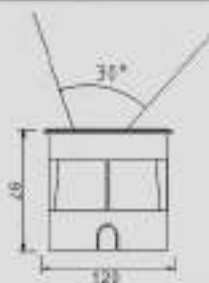

Accesorio integrado a prueba de agua

ARTE-UGL002

ARTE-UGL004

Dimensiones $\Phi 120 \times 97 \text{ mm}$

Potencia 3W

IP 67

IRC >80

Ángulo 30°

Eficacia 100lm/w

índice de protección IK10

Dimensiones $\Phi 150 \times 117 \text{ mm}$

Potencia 6W

IP 67

IRC >80

Ángulo 30°

Eficacia 100lm/w