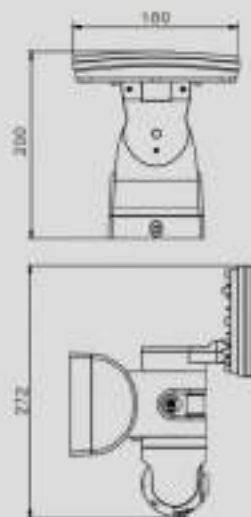

ARTEIKE

LUMINARIO DE SEGURIDAD

ARTE-SWL009

Potencia	Voltaje	Flujo luminoso	IP
23W	100-277V AC	1400LM	65
Garantía	5 años		
Dimensiones	170 x 180 x 194mm		
Color	Blanco		
Temperatura de color	3000K/6000K		
Material	Aluminio + PC + ABS		
Duración de la luz programable	3S-7MIN		
Factor de potencia	0.9		
Hrs de vida	50 000Hrs		
Ángulo	110°		

cámara IP controlada por APP

1. Sensor de imagen CMOS 1/4 HD
2. Lentes: 3.6mm 2.0 (270°(H), 100°(V))
3. Visión nocturna: 11IR LED.
4. Resolución: 1280*720(HD); 640*480(VGA).
5. Audio: tecnología de compresión de audio ADPC, micrófono y altavoz integrado.