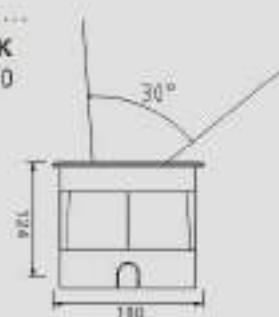

ARTE-UGL007

Potencia 15W	Voltaje 100-277VAC	Ángulo 30°	IP 67	IK 10

Garantía	5 años
Dimensiones	Φ180 x 124mm
LED	Cree-SMD
Eficacia	100lm/w
IRC	>80
Longitud de cable	60cm
Material	Cuerpo de aluminio ADC12 y acabado de acero inoxidable 316
Hrs de vida	50 000Hrs
	LED y driver integrado, lentes de cristal de 8mm