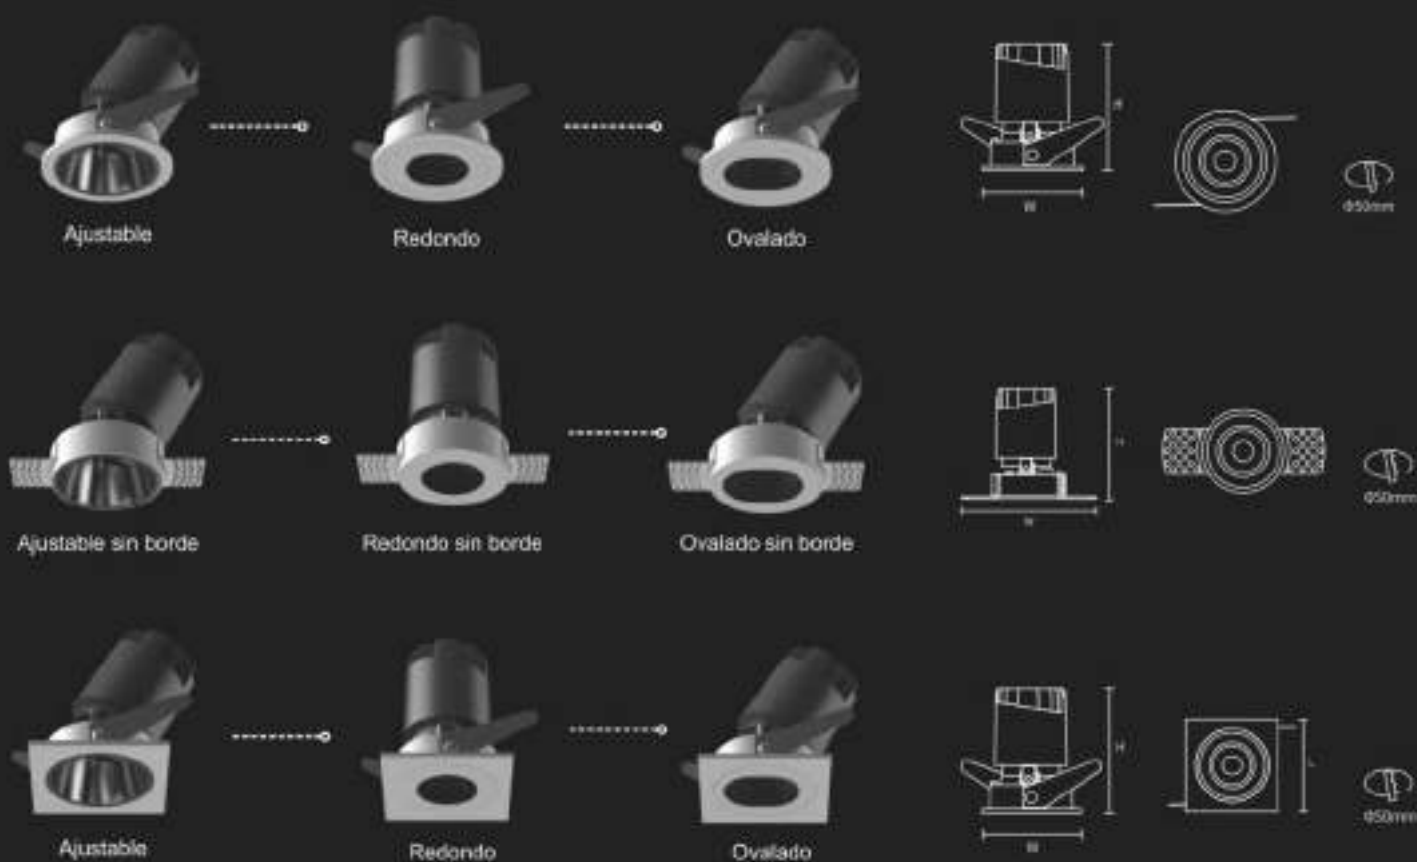

Marco de ángulo

Ángulo ajustable de 30°

Fácil de ajustar

Configuración downlight y dirigible wall washer

Ranura guía de posicionamiento

Rotación horizontal de 355°, cada ángulo ajustable hacia los 4 ejes. Guía de posicionamiento interno.

Control preciso de ángulo y el efecto spot genera acento al espacio.

2-30mm

Adaptable para instalación en techos de espesores diferentes

Fácil de instalar

ARTE-WW001

Voltaje	100-277V AC
IRC	>90
Garantía	5 años
Hrs de vida	50 000Hrs
Ángulo	24°
Potencia	6W
Dimensiones	Φ60 x H73mm
Diámetro de corte	50mm
Eficacia	130lm/w
Temperatura de color	3000K

Redondo

Ovalado

Ajustable sin borde

Redondo sin borde

Ovalado sin borde

Ajustable

Redondo

Ovalado