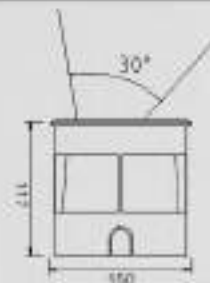

Dimensiones $\Phi 150 \times 117 \text{ mm}$

Potencia 6W

IP 67

IRC >80

Ángulo 30°

Eficacia 100lm/w

IK10